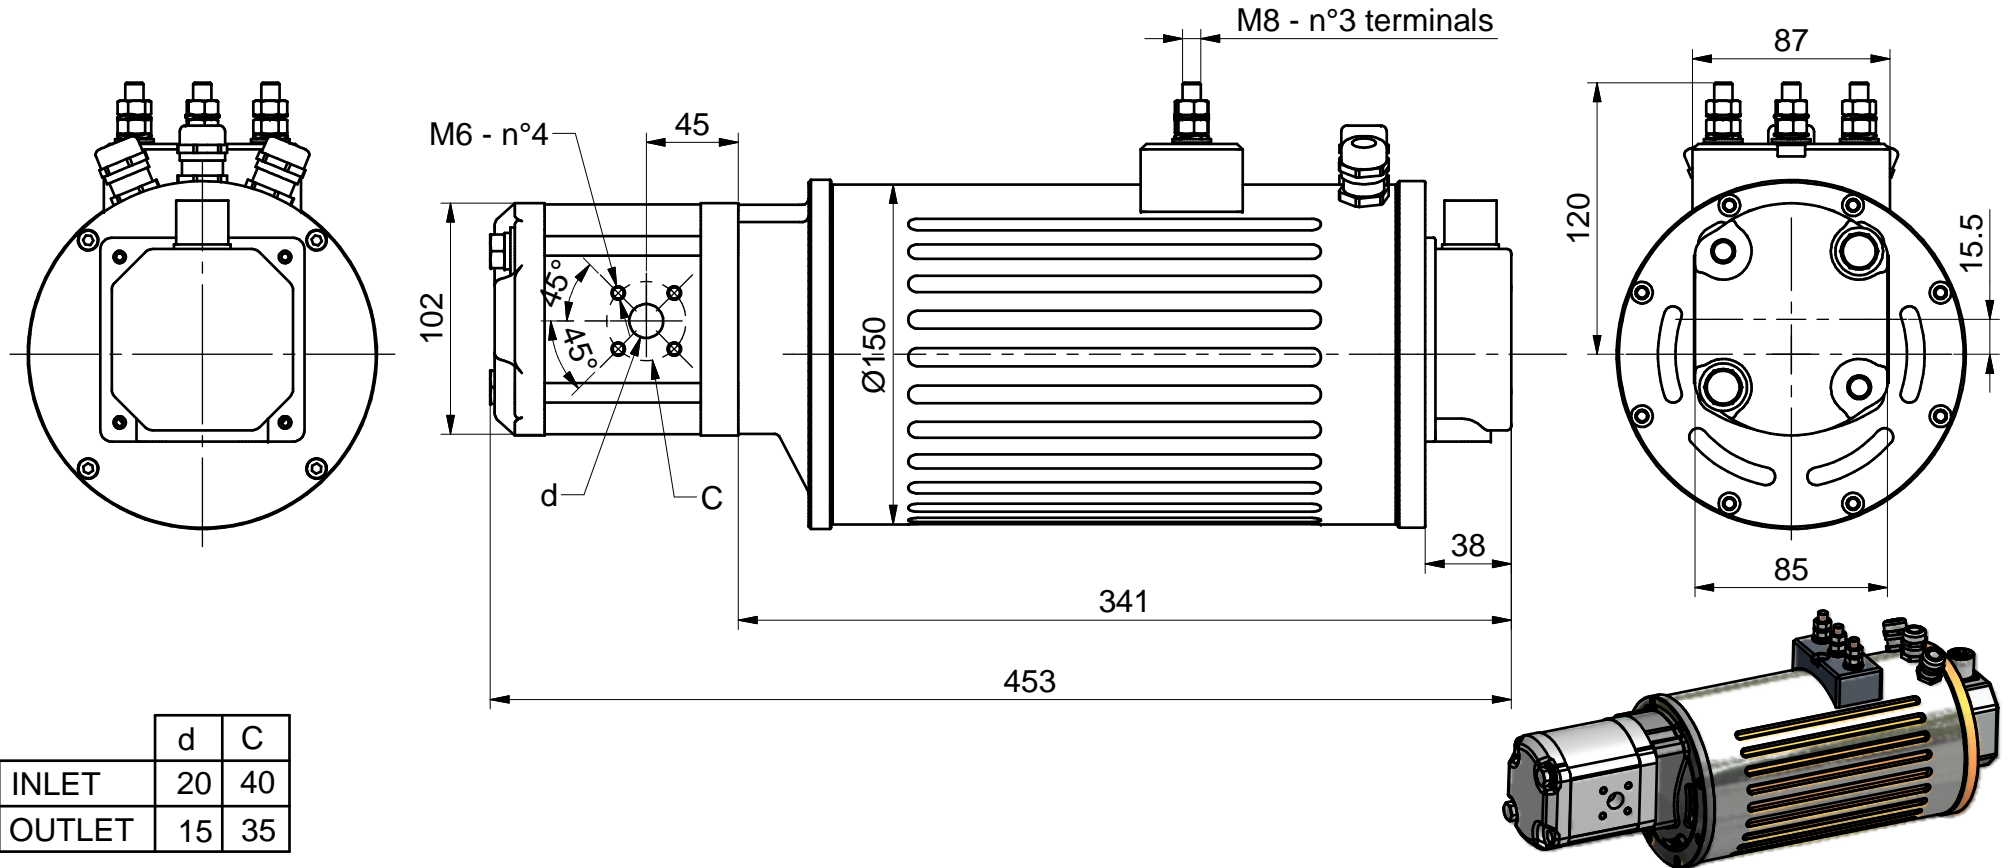

BRUSHLESS MOTORPUMP

Code:

BL4000

DATI TECNICI - SPECIFICATIONS

5KW BRUSHLESS MOTOR + GR2 14,1cm³/rev. PUMP

Eccitazione:
Excitation:

Coppia freno elettromagnetico
Electromagnetic brake torque /

Optionals:
/

Peso
Weight