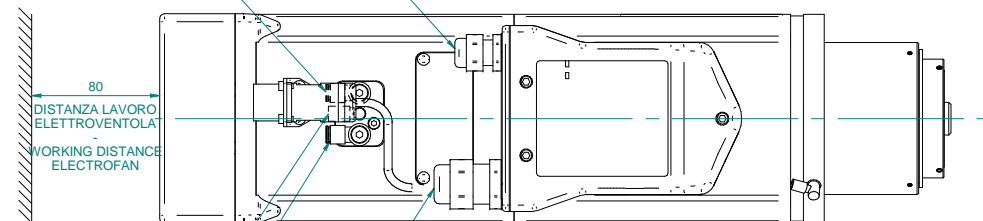

ENCODER SIN/COS 1 Vpp 128 IMULS/GIRO + IMPULSO RIFERIMENTO
ENCODER SIN/COS 1 Vpp 128 CYCLES/REV + REFERENCE PULSE

0001351316H PRESSACAVO MET.M16 DIR. X EMC
METALLIC GLAND M16 STRAIGHT FOR EMC

SOFFIO CONO: E6 ARIA SECCA 6 bar
TAPPER CLEANING EG AIR DRY 6 bar

BLOCCO UTENSILE: E4 ARIA SECCA 6 bar
LOOK TOOL : E4 AIR DRY 6 bar

SBLOCCO UTENSILE: E6 ARIA SECCA 6 bar
RELEASE TOOL: EG AIR DRY 6 bar

0001351317A PRESSACAVO MET.M25 DIR. X EMC
METALLIC GLAND M25 STRAIGHT FOR EMC

Completato:	Firma / Signature	Data / Date			
Disegnato:			Data / Date	Firma / Signature	N° Modifica / Change ID
Disegnato:			Descrizione ultima modifica / Last change description		
<p>HITECO</p> <p>ELETM QE-1F 6.6/12 24 63F NC CB ES</p> <p>Scala / Scale: 1:2 Codice / Item ID: QE.300.A41.00 Rev: 01 Status: 1/1</p>					